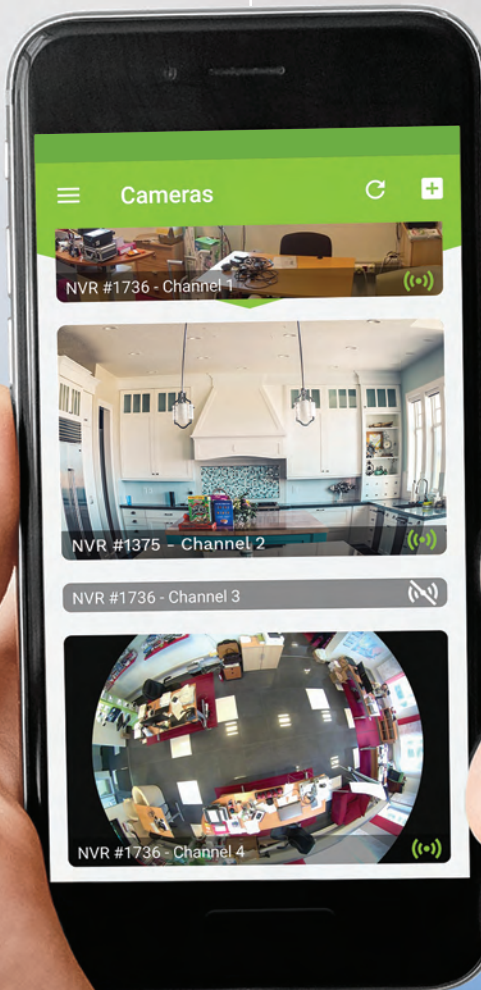

Met slimme sensoren kunt u  
onverwachte acties in uw huis  
voorkomen of gewaarschuwd worden.

# Onze mobiele applicaties

*één toepassing  
voor alle typen  
AMIKO HOME  
apparatuur*

BULLET

DOME

PTZ

PINHOLE

WIFI

Light  
on / off

*bedien uw  
camera's vanaf  
uw mobiele  
apparaat*

*continue  
ontwikkeling  
van nieuwe  
apparaten en  
nieuwe functies*

*geïntegreerde  
oplossing  
voor thuis-  
beveiliging*

*betrouwbare  
Europese  
server  
achtergrond*

**Download de app!**  
Toegang op afstand  
via mobiel

Download on the  
App Store

*geïntegreerde  
oplossing voor  
controle over het huis  
en comfort*

*Meldingen  
ontvangen  
en controleren  
wat er thuis  
gebeurt*