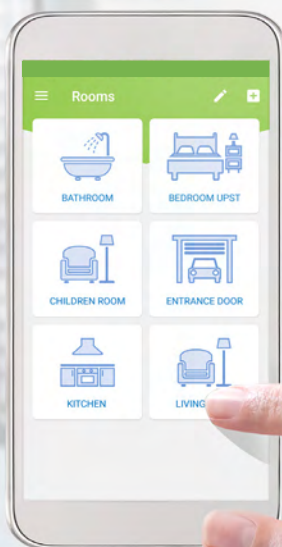

## COMFORT

Beheer uw elektrische apparaten op afstand.

Geniet van de voordelen en gemakken om apparaten logisch te combineren.

Schakel snel en gemakkelijk op afstand apparaten en verlichting in / uit.

Open de garagedeur tegen de tijd dat je thuiskomt.

# Toepassingsgebieden