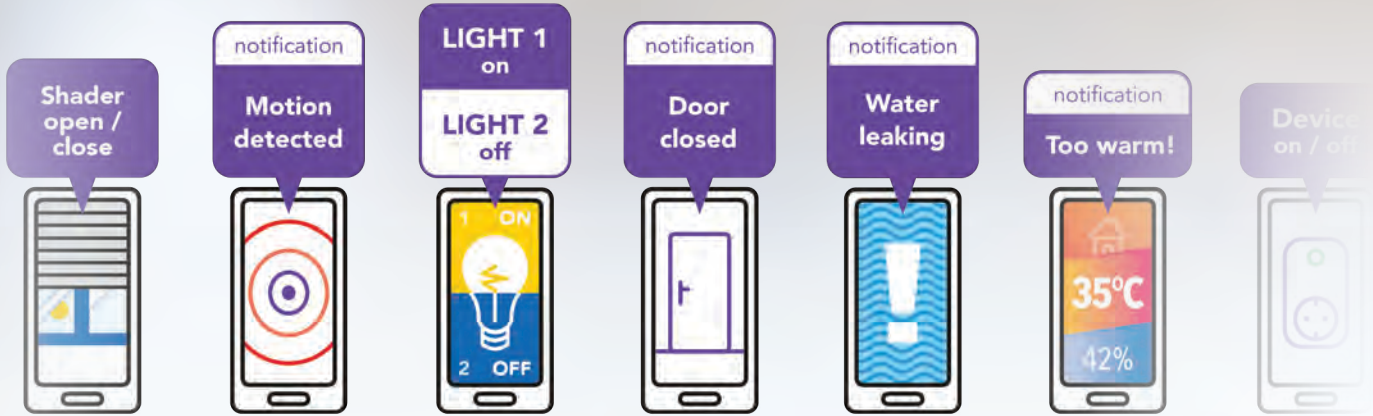

*bedien uw  
camera's vanaf  
uw mobiele  
apparaat*

*continue  
ontwikkeling  
van nieuwe  
apparaten en  
nieuwe functies*

*geïntegreerde  
oplossing  
voor thuis-  
beveiliging*

*betrouwbare  
Europese  
server  
achtergrond*

**Download de app!**  
Toegang op afstand  
via mobiel

Download on the  
App Store

*geïntegreerde  
oplossing voor  
controle over het huis  
en comfort*

*Meldingen  
ontvangen  
en controleren  
wat er thuis  
gebeurt*