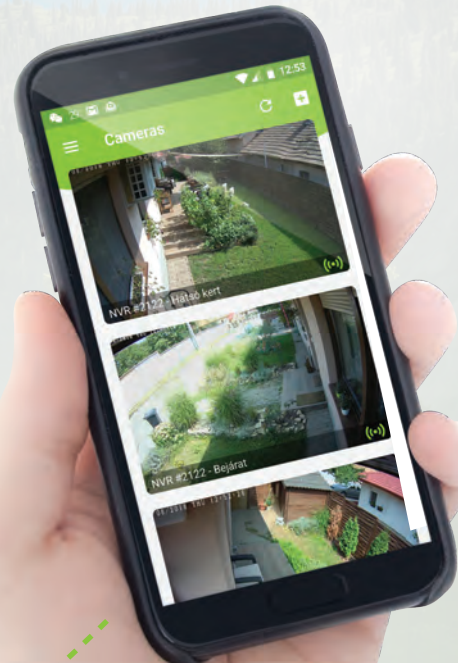

## Slaapkamer 1

Smart bewegings-sensor

**Voordeur**  
Smart deur/raam  
sensor

**Garage**  
D200V400 POE  
(indoor/outdoor)

**Straat**  
PTZ100S500  
(indoor/outdoor)

Bewaak en bestuur uw huis op afstand

1 applicatie om alle functies te beheren

Video-opname door bewegingsdetectie

Slimme alarmen wanneer u niet thuis bent

Logische relaties voor uw comfort

**Opslag**  
NVR 8 POE  
16ch (4K)

**Smart gateway (HUB)**

COMMUNICATIE naar  
AMIKO HOME App

Zigbee connectie